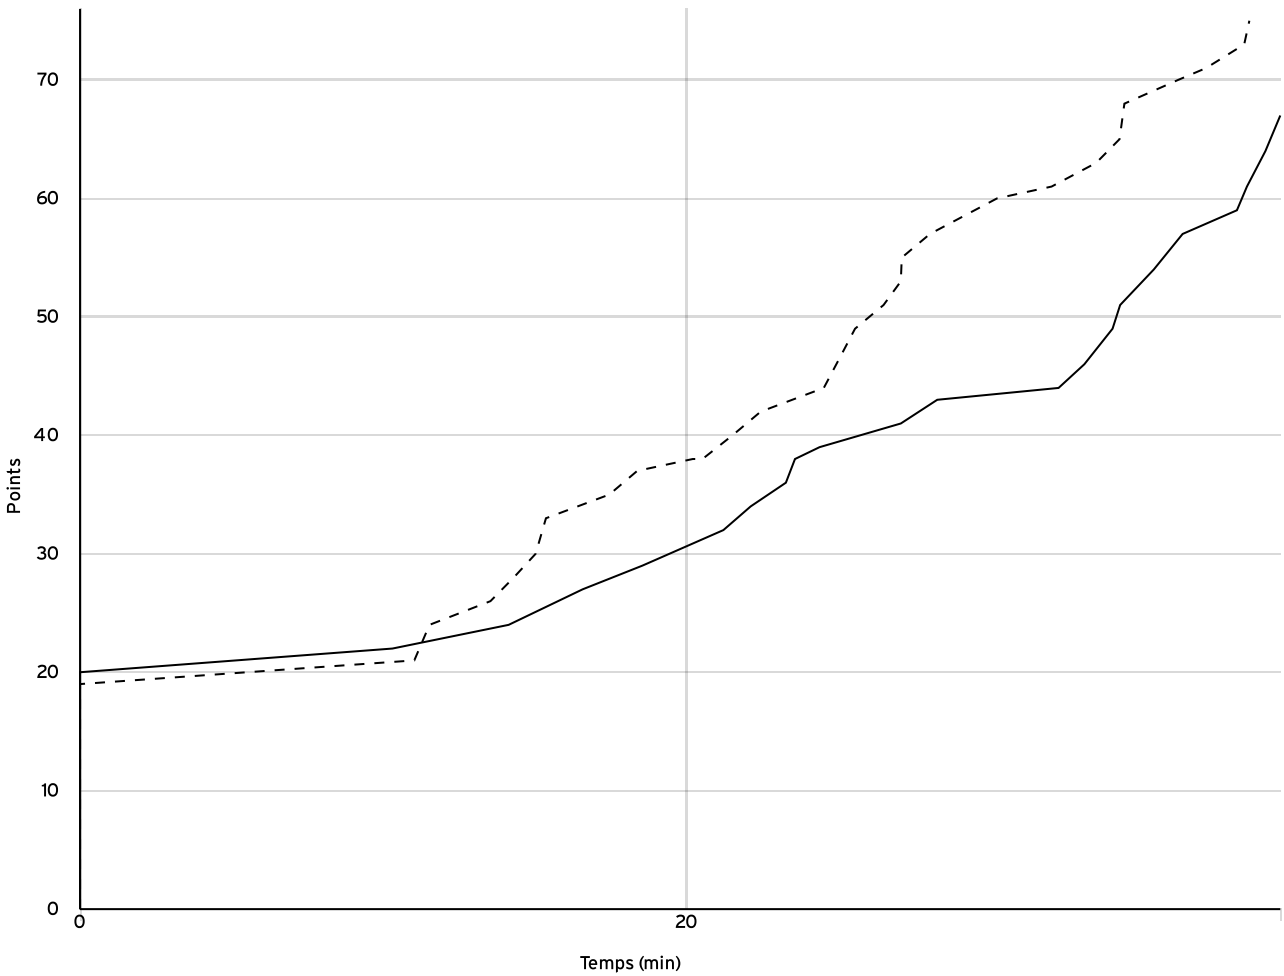

VISITEURS

N° Maillot	NOM Prénom	5 de départ	Tps de jeu	Nb Pts Marqués	Nb Tirs Réussis	3 Pts Réussis	2 Int Réussis	2 Ext Réussis	LF Réussis	Ftes Com
5	COATLEVEN, Damien	×	25:36	14	4	4	0	0	2	0
6	GILBERT, Romain	×	24:44	11	4	0	4	0	3	2
8	HELAINÉ MENARD, Lucas	×	25:35	14	7	0	6	1	0	1
10	DE KERCKHOVE, Marc	×	27:00	2	1	0	1	0	0	3
11	LE ROCH, Alan	×	18:30	12	4	0	2	2	4	4
12	REDOT, Antoine		30:00	22	8	3	5	0	3	2
Total Équipe			151:25	75	28	7	18	3	12	12
Total Banc				22	8	3	5	0	3	2
Total 5 de Départ				53	20	4	13	3	9	10
Total 1ère Mi-temps				37	0	0	0	0	0	5
Total 2ème Mi-temps				38	0	0	0	0	0	7
Total Prolongation				0	0	0	0	0	0	0
Entraîneur			undefined							0

Pré régionale masculine - Phase 2 PRM-P2	Rencontre N° 60	Date 20/05/22	Heure 21:00	Lieu PLEURTUIT
	Poule B	1 ^{er} arbitre GALLEE B	2 ^e arbitre CHABRIER F	3 ^e arbitre

DONNÉES ET RATIOS

Données	LOCAUX	VISITEURS
Avantage maximum	12	18
Série maximum	7	11
Points du banc	7	22
Égalités		0
Durée de l'avantage	10:00	02:43

PROGRESSION DU SCORE

LOCAUX

VISITEURS