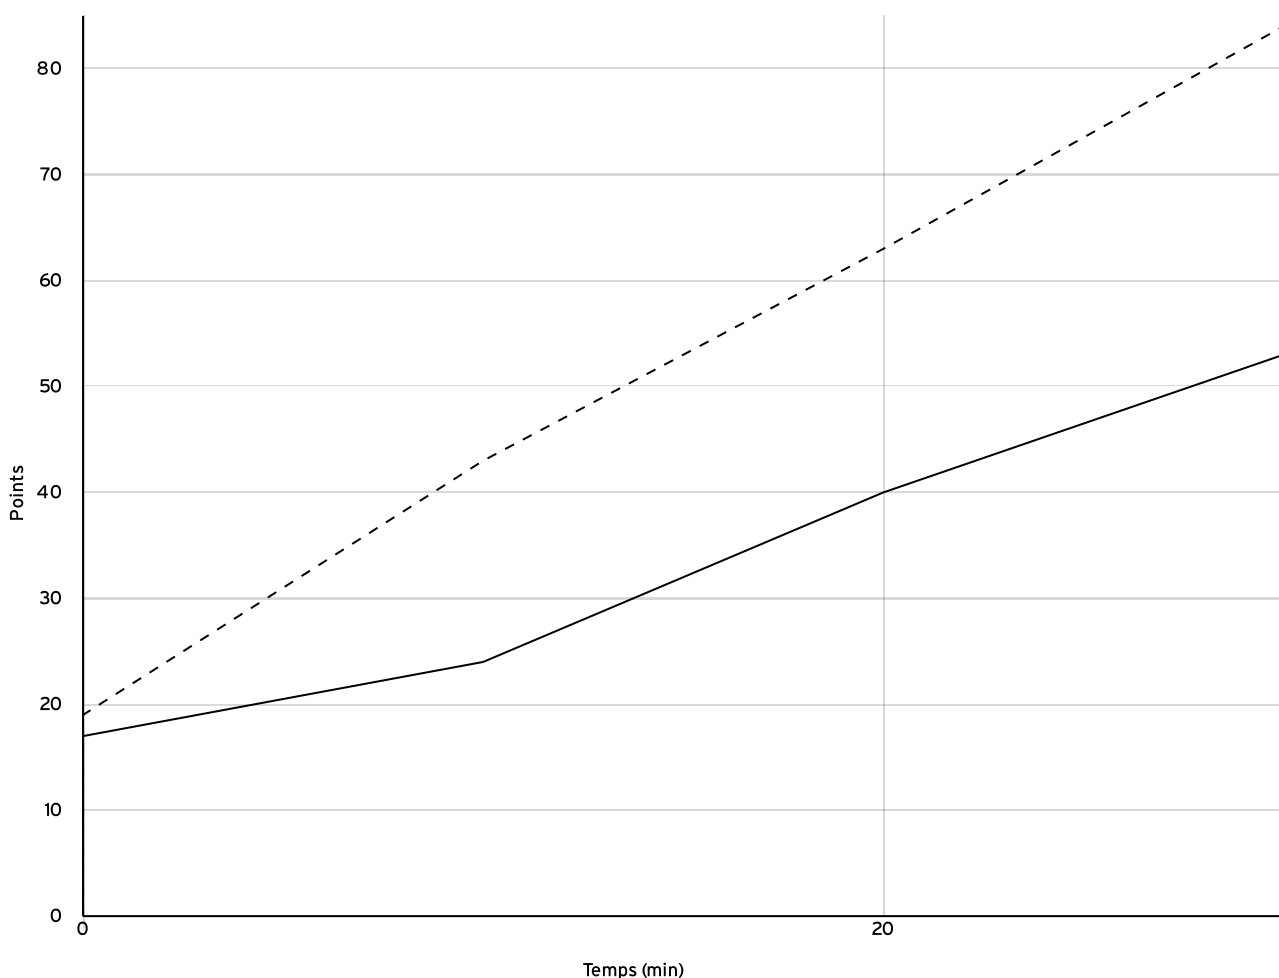

VISITEURS

N° Maillot	NOM Prénom	5 de départ	Tps de jeu	Nb Pts Marqués	Nb Tirs Réussis	3 Pts Réussis	2 Int Réussis	2 Ext Réussis	LF Réussis	Ftes Com
4	BOUE, Guillaume	×		4	2	0	2	0	0	3
5	BARBOSA, Adilson			4	2	0	2	0	0	2
7	BOURGEOIS, Elvis	×		10	4	1	3	0	1	2
9	GORSE, Cyrille	×		16	6	1	5	0	3	1
10	CLERC, Thibaud	×		12	6	0	3	3	0	1
11	RENVAZE, Pierre Alexandre			8	4	0	3	1	0	3
12	GORSE, Jeremy	×		24	9	5	2	2	1	2
14	ABATALIB, Abdellatif			6	3	0	3	0	0	1
Total Équipe			00:00	84	36	7	23	6	5	15
Total Banc				18	9	0	8	1	0	6
Total 5 de Départ				66	27	7	15	5	5	9
Total 1ère Mi-temps				43	0	0	0	0	0	8
Total 2ème Mi-temps				41	0	0	0	0	0	7
Total Prolongation				0	0	0	0	0	0	0
Entraîneur			undefined							0

Pré régionale
 masculine -
 Phase 2
 PRM-P2

Rencontre N° 48 Date 15/05/22 Heure 15:30 Lieu PLEURTUIT
 Poule B 1^{er} arbitre PILET L 2^e arbitre BONNERUE N 3^e arbitre

DONNÉES ET RATIOS

Données	LOCAUX	VISITEURS
Avantage maximum	9	34
Série maximum	8	11
Points du banc	0	18
Égalités		3
Durée de l'avantage	00:00	40:00

PROGRESSION DU SCORE

LOCAUX

VISITEURS