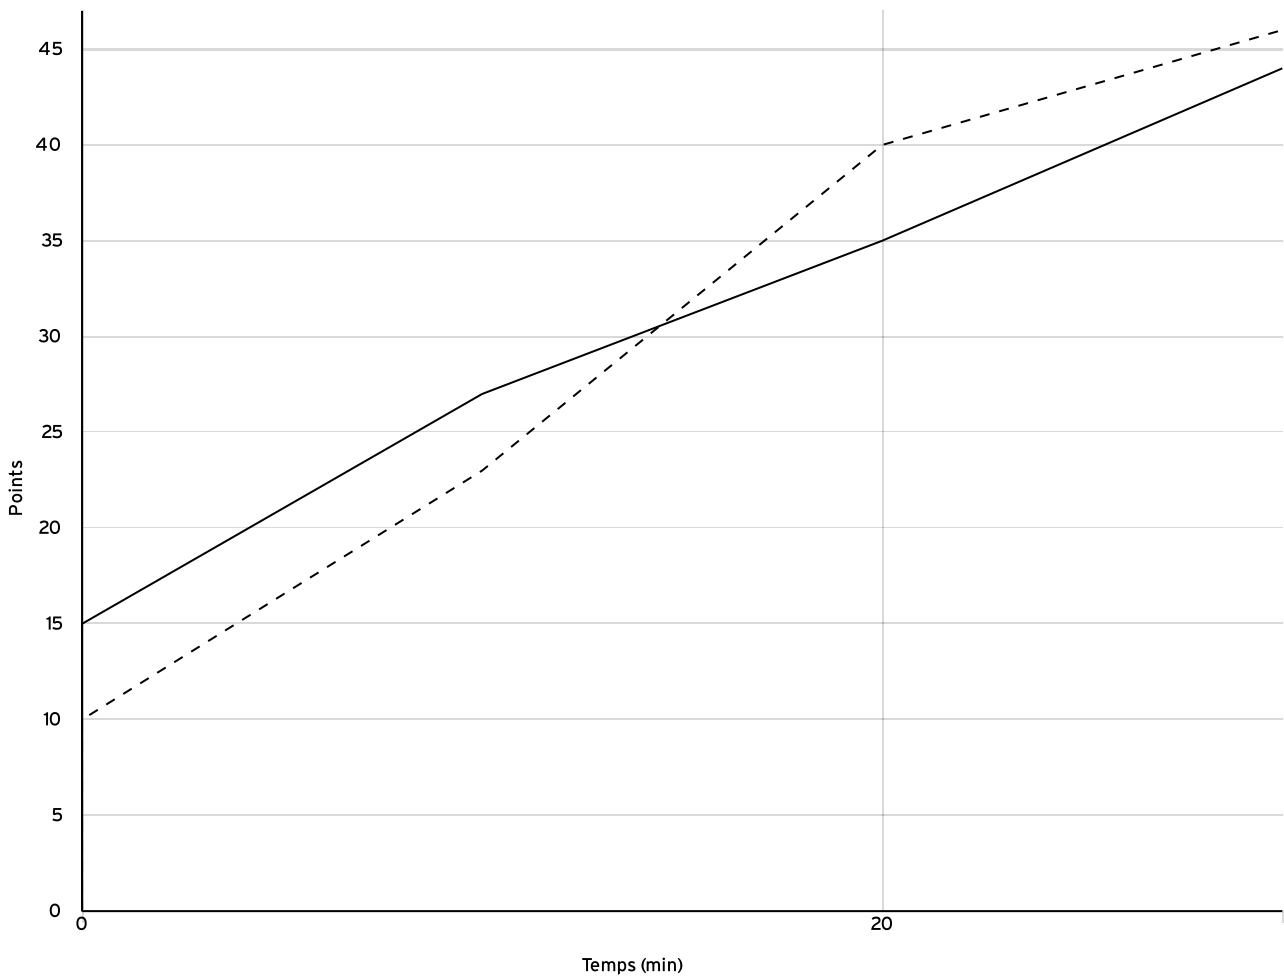

Pré régionale masculine - Phase 2 PRM-P2	Rencontre N° 36	Date 29/04/22	Heure 21:00	Lieu PLEURTUIT
	Poule B	1 ^{er} arbitre DESAULTY S	2 ^e arbitre THULOUP H	3 ^e arbitre

DONNÉES ET RATIOS

Données	LOCAUX	VISITEURS
Avantage maximum	6	6
Série maximum	7	9
Points du banc	3	7
Égalités		1
Durée de l'avantage	20:00	20:00

PROGRESSION DU SCORE

LOCAUX

VISITEURS