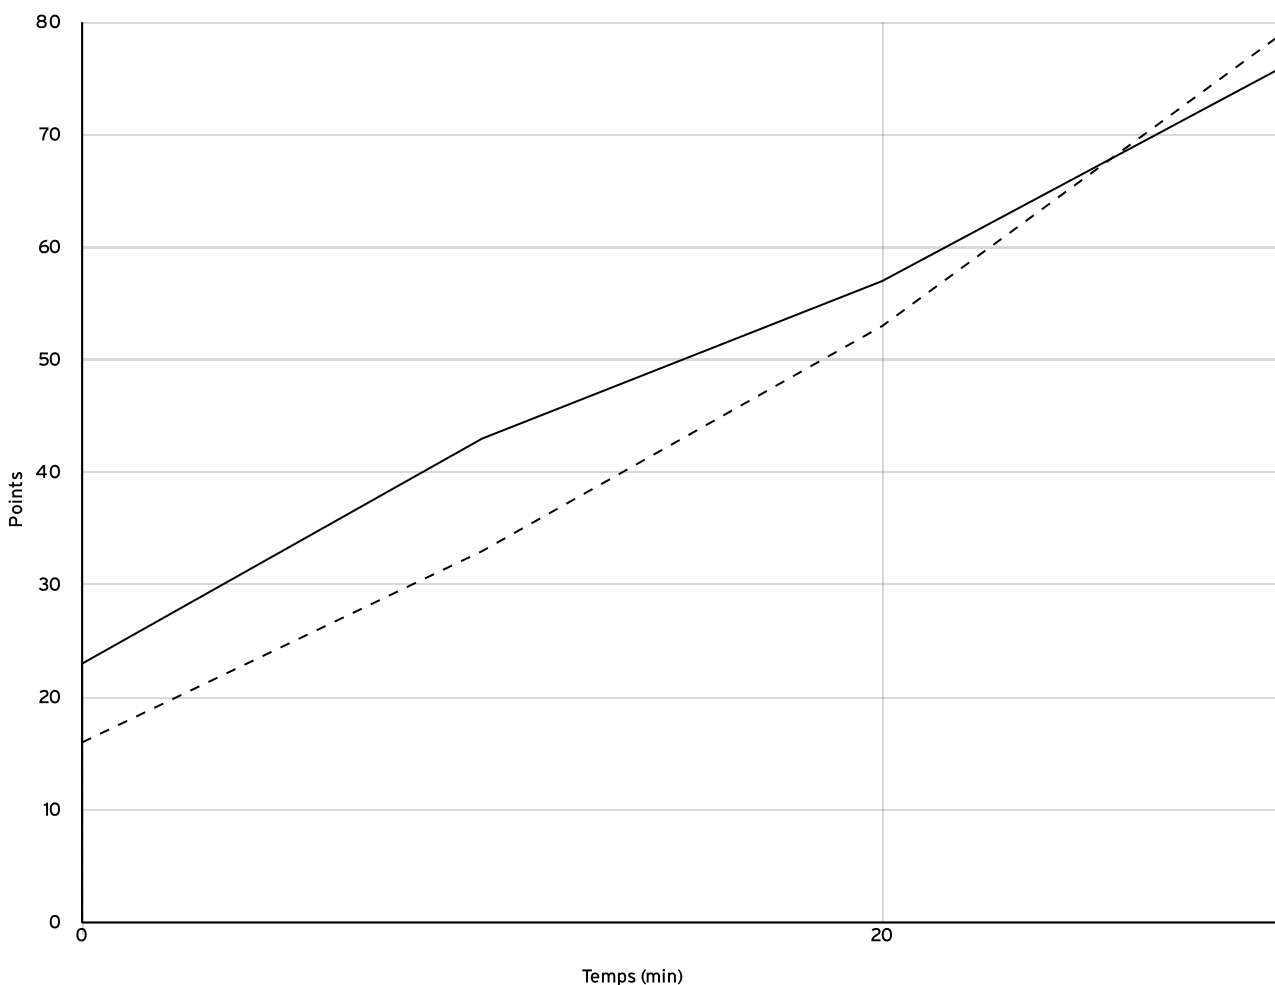

VISITEURS

N° Maillot	NOM Prénom	5 de départ	Tps de jeu	Nb Pts Marqués	Nb Tirs Réussis	3 Pts Réussis	2 Int Réussis	2 Ext Réussis	LF Réussis	Ftes Com
4	BOUVIER, Erwan	×		19	9	1	5	3	0	2
6	LOURY, Sylvain			7	3	0	3	0	1	3
7	MAGNARD, Benjamin			7	3	1	1	1	0	1
8	GARDAN, Emmanuel	×		13	6	1	3	2	0	2
11	DAULL, Tanguy	×		21	10	1	9	0	0	4
13	BORDAIS, Martial	×		9	4	0	4	0	1	2
14	LOUVEL, Lenaic	×		3	1	0	1	0	1	5
Total Équipe			00:00	79	36	4	26	6	3	19
Total Banc				14	6	1	4	1	1	4
Total 5 de Départ				65	30	3	22	5	2	15
Total 1ère Mi-temps				33	0	0	0	0	0	9
Total 2ème Mi-temps				46	0	0	0	0	0	10
Total Prolongation				0	0	0	0	0	0	0
Entraîneur			undefined							0

Pré régionale
 masculine -
 Phase 2
 PRM-P2

Rencontre N° 24 Date 27/03/22 Heure 15:00 Lieu PLEURTUIT
 Poule B 1^{er} arbitre LE METAYER 2^e arbitre CHABRIER F 3^e arbitre B

DONNÉES ET RATIOS

Données	LOCAUX	VISITEURS
Avantage maximum	14	8
Série maximum	9	11
Points du banc	0	14
Égalités		2
Durée de l'avantage	30:00	10:00

PROGRESSION DU SCORE

LOCAUX

VISITEURS