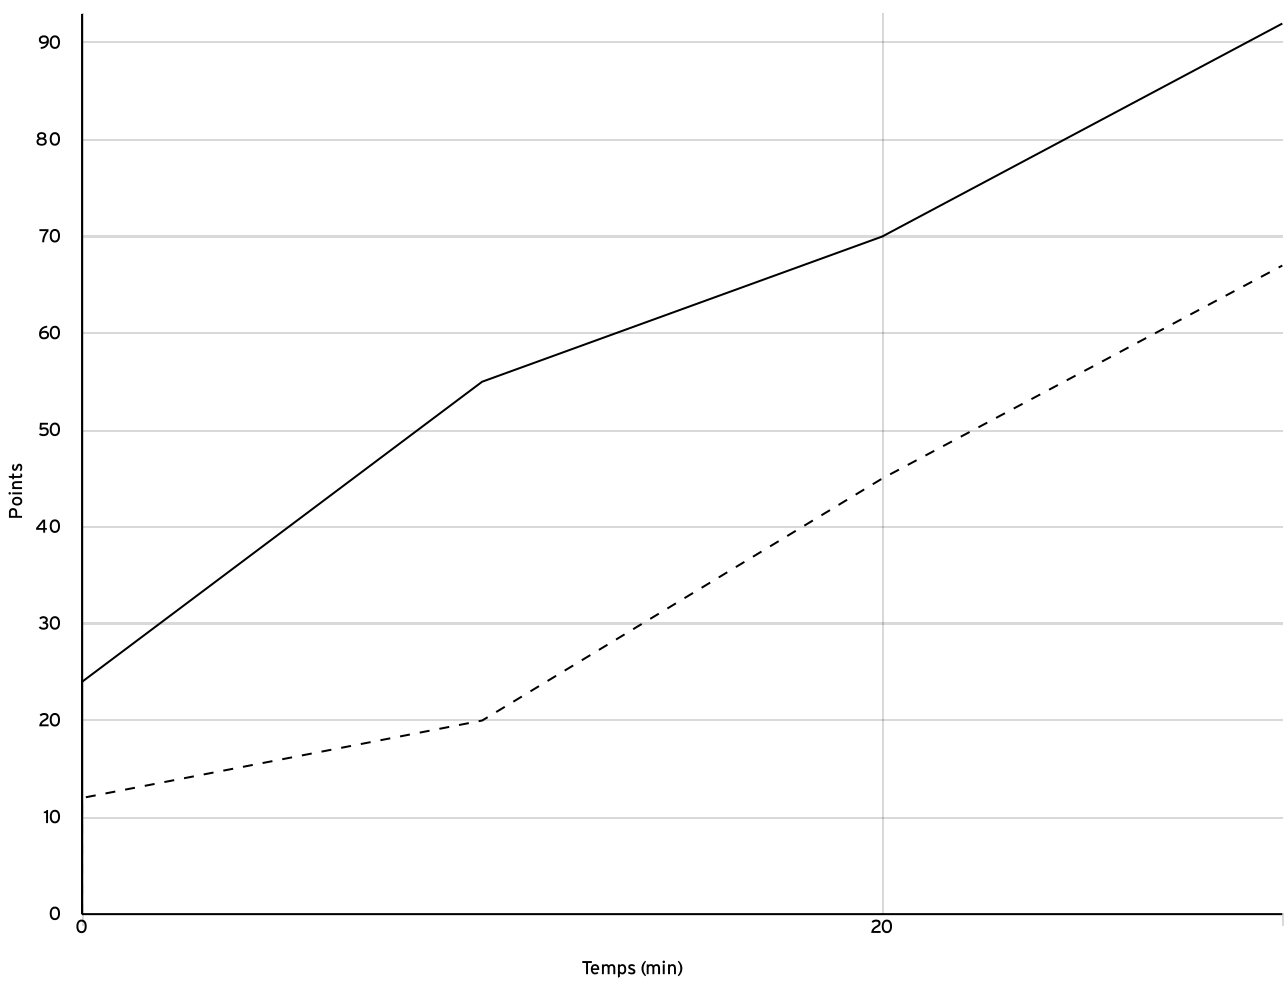

Pré régionale masculine - Phase 2 PRM-P2	Rencontre N° 18	Date 12/03/22	Heure 21:00	Lieu GEVEZE
	Poule B	1 ^{er} arbitre THULOUP H	2 ^e arbitre PILET M	3 ^e arbitre

DONNÉES ET RATIOS

Données	LOCAUX	VISITEURS
Avantage maximum	36	0
Série maximum	11	10
Points du banc	8	4
Égalités		0
Durée de l'avantage	40:00	00:00

PROGRESSION DU SCORE

LOCAUX

VISITEURS